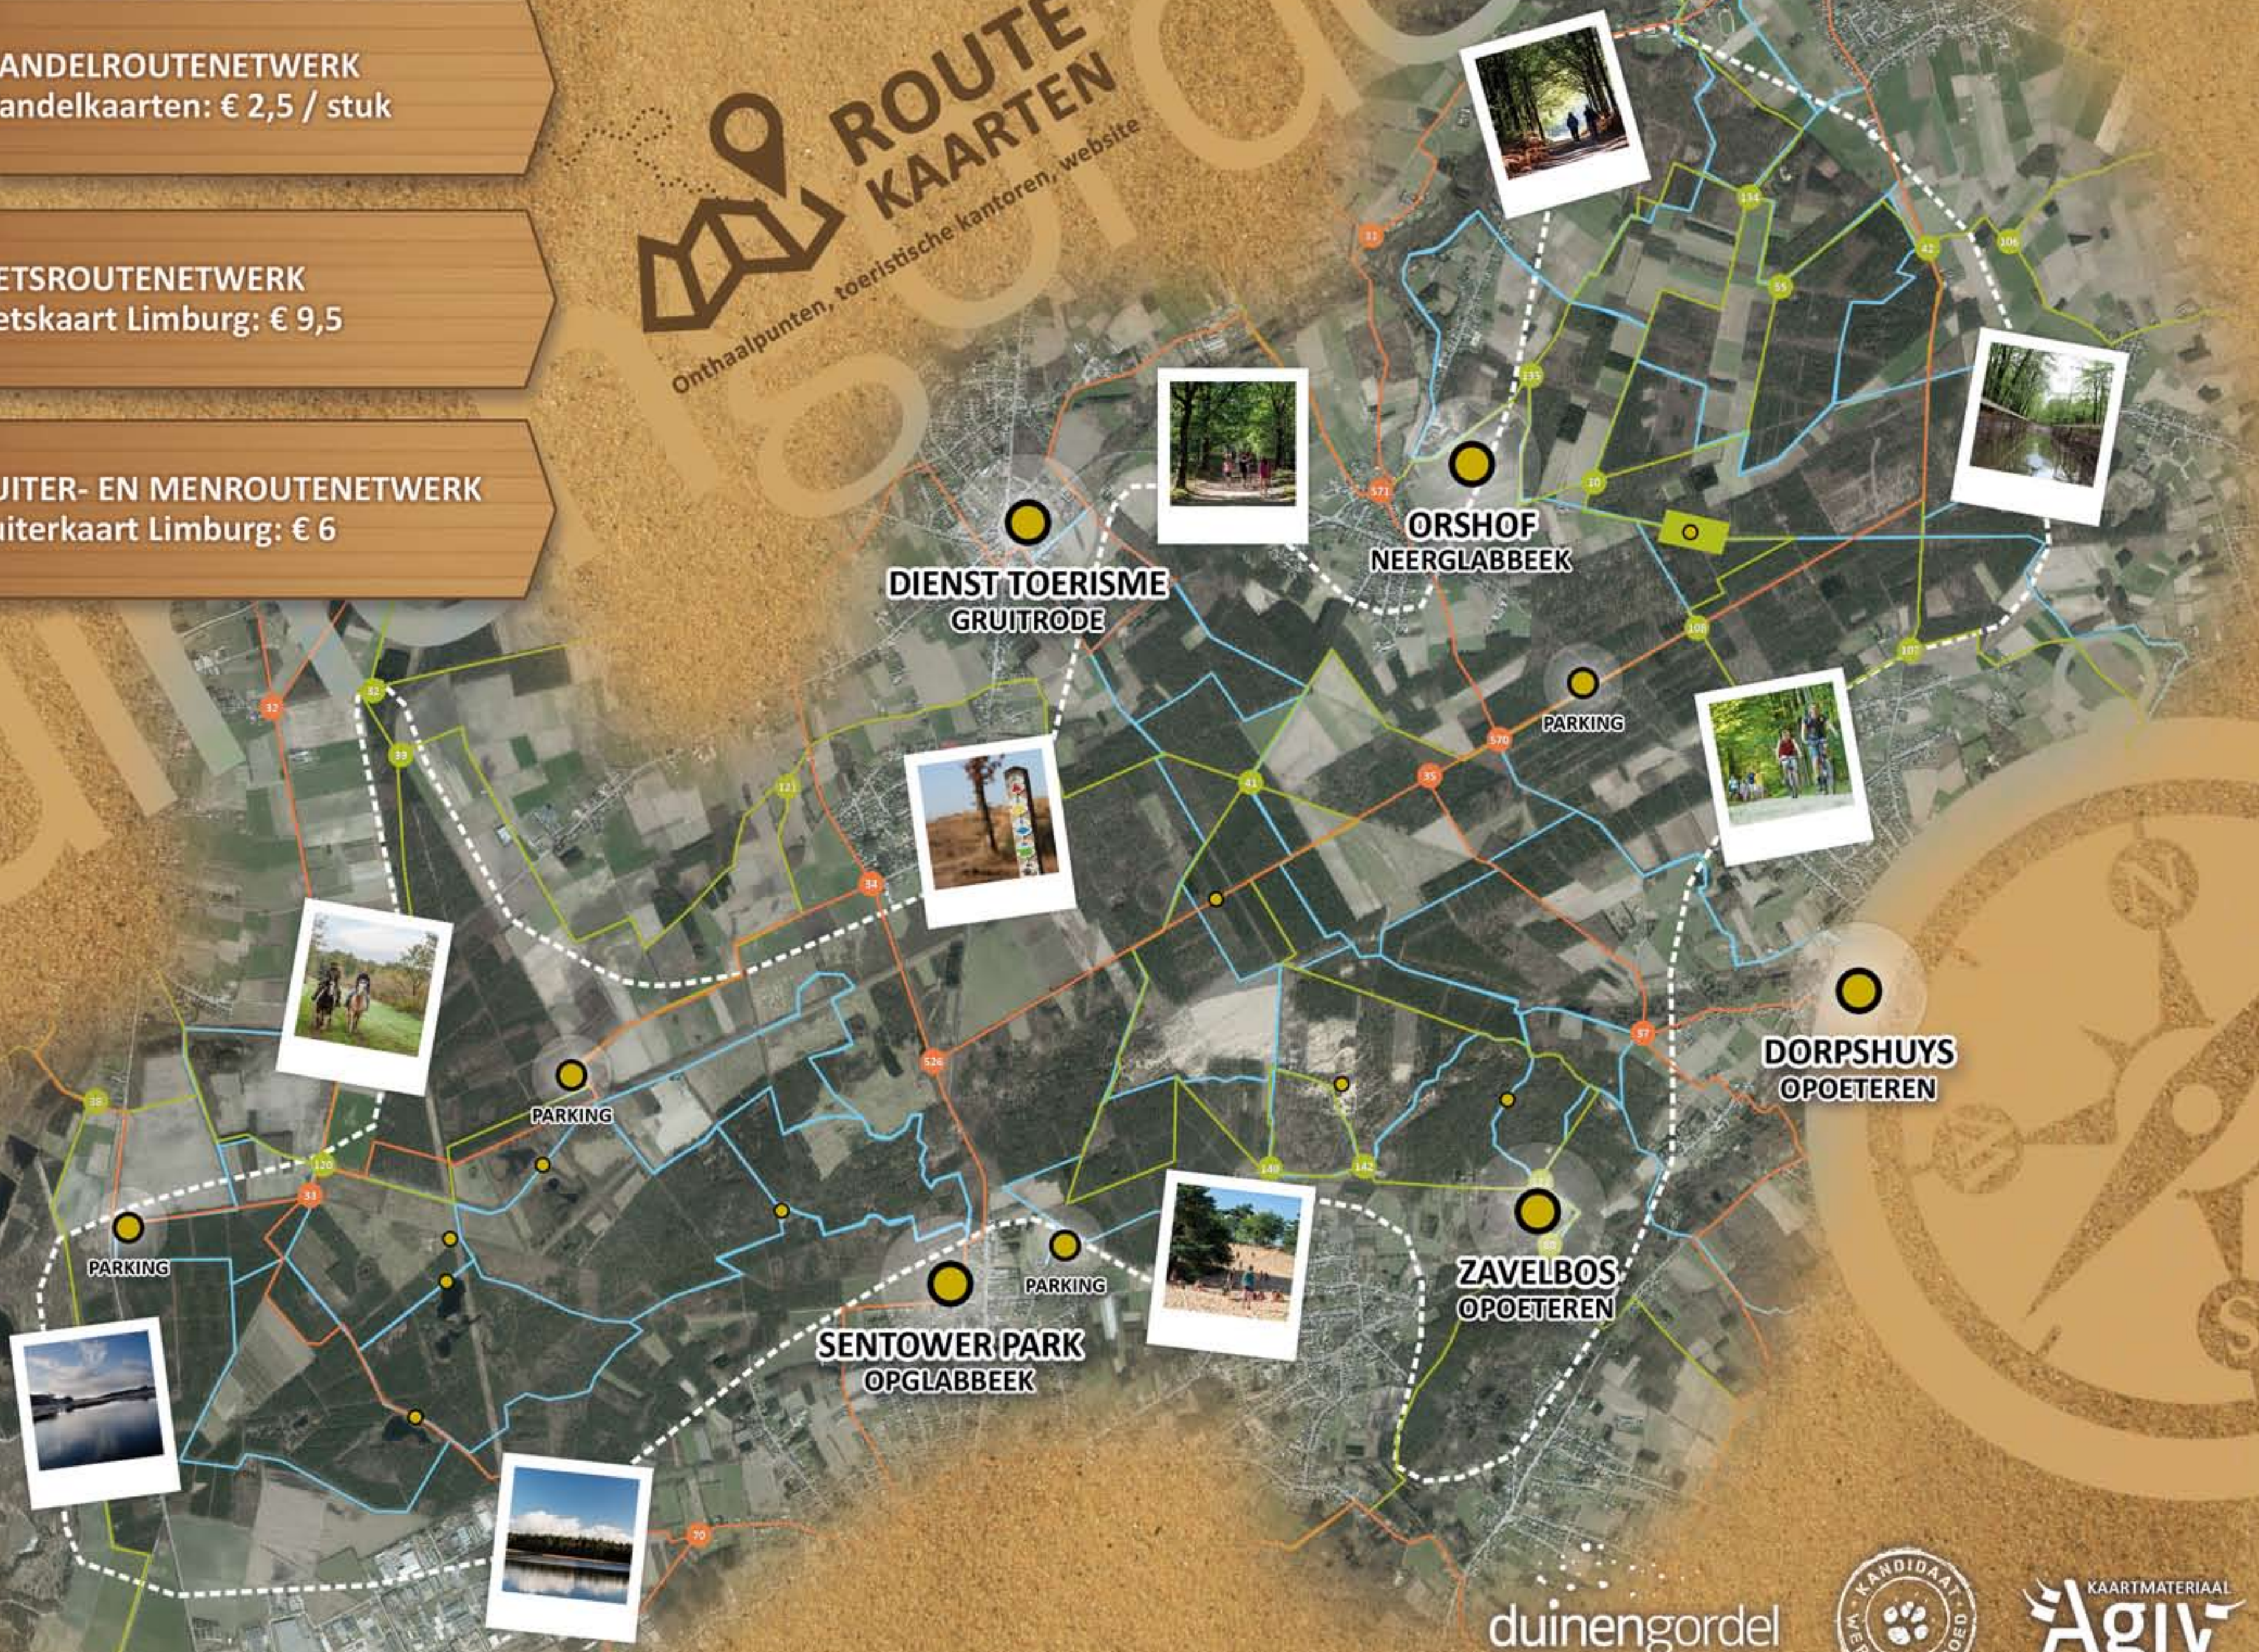

WANDELROUWENETWERK
Wandelkaarten: € 2,5 / stuk

FIETSRUWENETWERK
Fietskaart Limburg: € 9,5

RUITER- EN MENRUWENETWERK
Ruiterkaart Limburg: € 6

**ROUTE
KAARTEN**
Onthaalpunten, toeristische kantoren, website

duinengordel
landschap van goud

KAARTMATERIAAL
Agiv